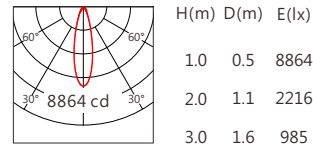

■ Length selection 長度選型

長度(Length)	1000mm	550mm	325mm	規格 ( Specifications )	@1000mm	
LED數量(Number of LEDs)(pcs)	32	16	8	色溫(Color Temperature)	3000K	4000K
功率(Power)(Max、W)	48	24	12	光通量(Luminous Flux)(lm)	3310	3560
像素點數量(Pixel Count)	4	/	2	/	1	/
				光效(Luminous Efficacy)(lm/W)	69	74

## Light Distribution 配光曲線圖

### 4000K 3560 lm

OSRAM SSL80 9° 4000K

OSRAM SSL80 15° 4000K

OSRAM SSL80 30° 4000K

OSRAM SSL80 45° 4000K

OSRAM SSL80 60° 4000K