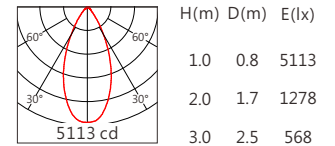

■ Length selection 長度選型

長度(Length)	1000mm	550mm	325mm	規格 ( Specifications )	@1000mm	
LED數量(Number of LEDs)(pcs)	32	16	8	色溫(Color Temperature)	3000K	4000K
功率(Power)(Max、W)	48	24	12	光通量(Luminous Flux)(lm)	3310	3560
像素點數量(Pixel Count)	4	/	2	/	1	/
				光效(Luminous Efficacy)(lm/W)	69	74

## Light Distribution 配光曲線圖

### 4000K 3560 lm

OSRAM SSL80 9° 4000K

OSRAM SSL80 15° 4000K

OSRAM SSL80 30° 4000K

OSRAM SSL80 45° 4000K

OSRAM SSL80 60° 4000K