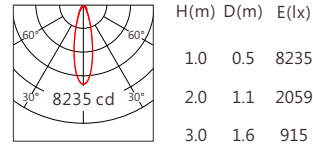

■ Length selection 長度選型

長度(Length)	1000mm	550mm	325mm	規格 ( Specifications )	@1000mm	
LED數量(Number of LEDs)(pcs)	32	16	8	色溫(Color Temperature)	3000K	4000K
功率(Power)(Max、W)	48	24	12	光通量(Luminous Flux)(lm)	3310	3560
像素點數量(Pixel Count)	4	/	2	/	1	/
				光效(Luminous Efficacy)(lm/W)	69	74

## Light Distribution 配光曲線圖

### 3000K 3310 lm

OSRAM SSL80 9° 3000K

OSRAM SSL80 15° 3000K

OSRAM SSL80 30° 3000K

OSRAM SSL80 45° 3000K

OSRAM SSL80 60° 3000K