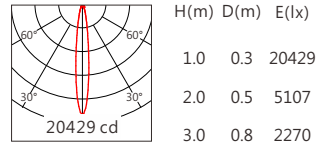

OSRAM SSL80 15° 3000K