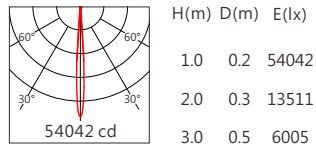

4000K 3560 lm

OSRAM SSL80 9° 4000K