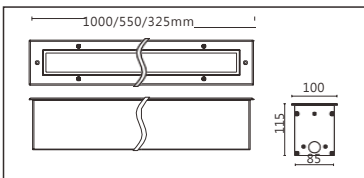

GLA-1107-SV-32(16/8)SS

■ Features & Application 產品特點&適用場所

- 高亮度LED地埋燈，防護等級達IP67·IK10
- 多種投射角度可選，滿足不同場所投光需求
- 燈具上蓋使用強度較高的鋼化玻璃，熱穩定性高、抗衝擊耐、摩擦能力強
- 不同長度可選，可實現不同長度串接
- 標配預埋件，可在任意堅固的幕牆或地面表面嵌入式安裝，安裝及維護簡單快捷
- 嵌入地面以下安裝，只露出燈具的發光部分，不會影響地面的使用和美觀

適用於戶外大樓地面、商場劇院、廣場、公園、景區等亮化裝飾照明

■ Options 可選

色溫 (Color Temperature) : 3000K、4000K

長度 (Length) : 1000mm、550mm、325mm

光束角 (Beam Angle) : 9°、15°、30°、45°、60°

■ Product specifications 產品規格

輸入電參數 ( Input )	DC24V	安規執行標準 ( Standards of Safety )	IEC60598-1:2020/GB 7000.1-2015 IEC60598-2-1:2020/GB 7000.201-2008
光源 ( Light Source )	OSRAM SSL80	存儲條件 ( Storage Condition )	溫度(Temperature) : -40°C ~ 50°C 濕度(Humidity) : 10% ~ 95%RH
顯色性 ( Color Rendering )	Ra≥80	線材/長度/連接器 ( Connecting )	ON/OFF:1.0mm <sup>2</sup> *2出線100~105cm (可選配防水接頭) DMX:1.0mm <sup>2</sup> *2+0.5mm <sup>2</sup> *3線長 100~105cm(可選配防水接頭)
控制方式 ( Control Method )	ON/OFF、DMX		
灰階 ( Gray Scale )	/、65536(DMX)	產品主體材質 ( Material )	高強度、高導熱性鋁合金
安定器/變壓器/驅動器 ( Ballast/Transformer/Driver )	/	安裝方式 ( Installation )	嵌入式安裝
		產品淨量 ( Net Weight )	7.3kg/m

■ Length selection 長度選型

長度(Length)	1000mm	550mm	325mm	規格 ( Specifications )	@1000mm	
LED數量(Number of LEDs)(pcs)	32	16	8	色溫(Color Temperature)	3000K	4000K
功率(Power)(Max、W)	48	24	12	光通量(Luminous Flux)(lm)	3310	3560
像素點數量(Pixel Count)	4	/	2	/	1	/
				光效(Luminous Efficacy)(lm/W)	69	74