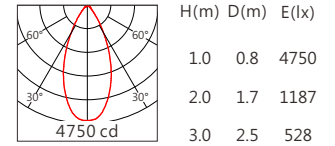

■ Length selection 長度選型

長度(Length)	1000mm	550mm	325mm	規格 ( Specifications )	@1000mm	
LED數量(Number of LEDs)(pcs)	32	16	8	色溫(Color Temperature)	3000K	4000K
功率(Power)(Max、W)	48	24	12	光通量(Luminous Flux)(lm)	3310	3560
像素點數量(Pixel Count)	4	/	2	/	1	/
				光效(Luminous Efficacy)(lm/W)	69	74

## Light Distribution 配光曲線圖

### 3000K 3310 lm

OSRAM SSL80 9° 3000K

OSRAM SSL80 15° 3000K

OSRAM SSL80 30° 3000K

OSRAM SSL80 45° 3000K

OSRAM SSL80 60° 3000K