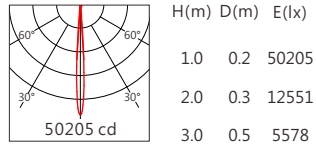

Pre-fitted Base 預埋件

名稱	材質	尺寸圖
預埋件	Al 6063	

Light Distribution 配光曲線圖

3000K 3310 lm

OSRAM SSL80 9° 3000K