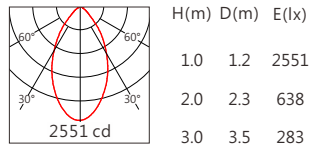

■ Length selection 長度選型

長度(Length)	1000mm	550mm	325mm	規格 ( Specifications )	@1000mm	
LED數量(Number of LEDs)(pcs)	32	16	8	色溫(Color Temperature)	3000K	4000K
功率(Power)(Max、W)	48	24	12	光通量(Luminous Flux)(lm)	3310	3560
像素點數量(Pixel Count)	4	/	2	/	1	/
				光效(Luminous Efficacy)(lm/W)	69	74

## Light Distribution 配光曲線圖

### 3000K 3310 lm

OSRAM SSL80 9° 3000K

OSRAM SSL80 15° 3000K

OSRAM SSL80 30° 3000K

OSRAM SSL80 45° 3000K

OSRAM SSL80 60° 3000K