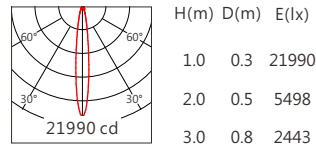

OSRAM SSL80 15° 4000K